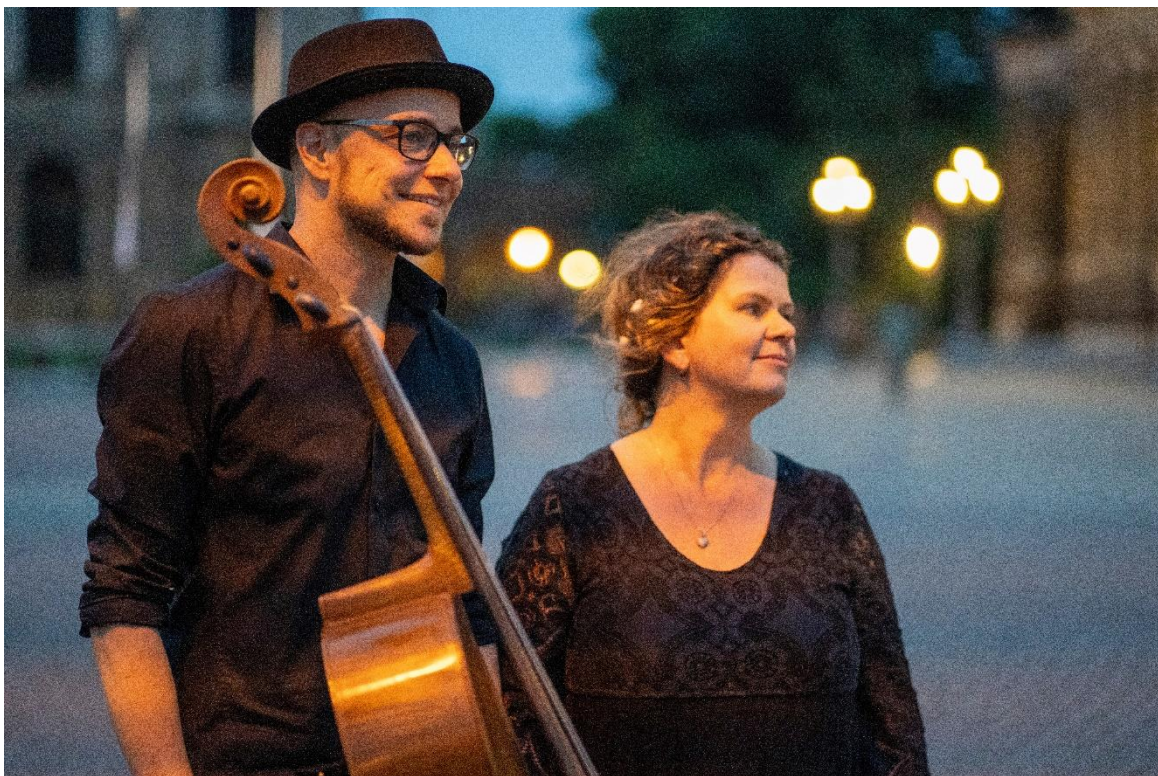

Galerie & Museum Heimatstuben Schellerhau

Hauptstraße 87 01773 Altenberg OT Schellerhau

„Liedermacher-Duo - Traumvagabunden“

Musik zum Träumen, Suchen und Finden!

Musikalischer Nachmittag mit Liedern zum Alltag und den Gedanken
unserer Zeit

Sonntag, 4. Mai 2025, 16:00 Uhr,

Eintritt frei, Spende willkommen